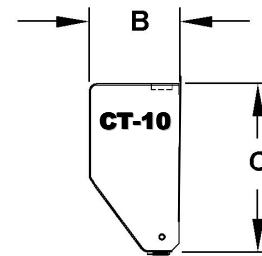

HOSTUNIT CT-10 & CT-10 Spectrum

AFI50

Afmetingen	
A.	1582 mm (62,2 inch)
B.	164 mm (6,4 inch)
C.	310 mm (12,2 inch)